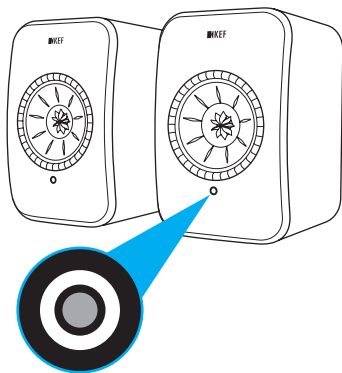

Use Hints: Status Indication

(DEU) Benutzen Sie die Hinweise: Status Anzeige (FRA) Précisions utiles: Indication de statut

(JPN) ヒント：ステータス表示 (CHI-T) 使用提示:状態指示 (CHI-S) 使用提示: 状态指示

(KOR) 사용힌트:상태 표시

- WiFi Set-up
- Standby
- WiFi
- Spotify Connect
- Bluetooth
- Optical
- AUX