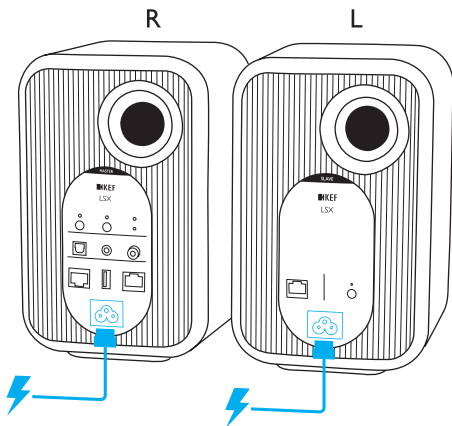

Quick Start Guide

LSX

In the Box

(DEU) Packungsinhalt (FRA) Contenu (JPN) 箱の内容物 (CHI-T) 盒內器材 (CHI-S) 盒內清單
(KOR) 기본 구성품

x1

x1

x2 *

*

ENG Contents vary by region.
DEU Inhalt variiert länderabhängig.
FRA Le contenu varie selon le pays.
JPN 内容は国によって異なります。

CHI-T 盒內配件會因不同地區而略有不同。
CHI-S 內容因區域差異而不同。
KOR 내용은 지역에 따라 상이할 수 있음.

Getting Started

(DEU) Erste Schritte (FRA) Démarrage (JPN) では始めましょう (CHI-T) 開始啟用
(CHI-S) 开始设置 (KOR) 시작하기

- ENG** Download the KEF Control App then follow the in-app set-up instructions. The App provides full control of LSX and ensures your speaker receives the latest feature update.
- DEU** Laden Sie die KEF-Control-App herunter und folgen den Anweisungen in der App. Mit Hilfe der App lässt sich die LSX komplett steuern und sicherstellen, dass Ihr Lautsprecher das neueste Update erhält.
- FRA** Téléchargez l'application de KEF Control puis suivez les instructions de configuration de l'application. Cette application offre un contrôle total du LSX et permet aux enceintes d'accéder aux dernières mises à jour.
- JPN** KEF Control アプリをダウンロードし、アプリ内の設定手順に従ってください。最新のアプリをダウンロードすると最新の機能をご利用いただけます。
- CHI-T** 下載 KEF Control App 然後按照應用程式內設置指示進行操作。該應用程式提供完整的操控使用LSX，並確保您的揚聲器收到最新的功能更新。
- CHI-S** 下載 KEF Control 應用，然後按照應用內的設置說明進行操作。該應用提供完整的LSX控制使用，並確保您的揚聲器已完成最新的功能更新。
- KOR** KEF Control 앱을 다운받고 앱 내부 설정 지침을 따르십시오. 이 앱은 LSX를 완벽하게 제어하며, 스피커가 최신 기능 업데이트를 수신할 수 있도록 합니다.