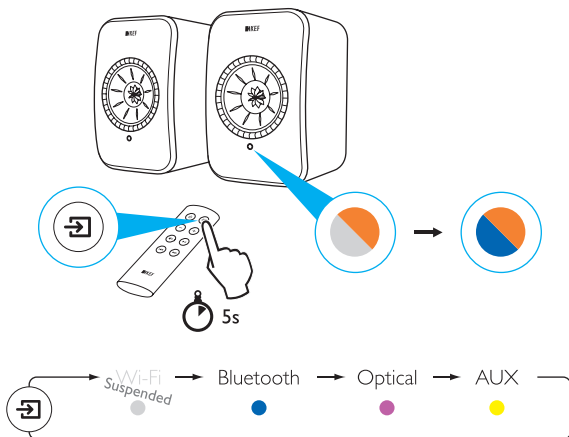

Setting up without a Wi-Fi Network

(DEU) Einrichtung ohne WLAN (FRA) Installation sans Wi-Fi (JPN) Wi-Fi接続がない状況でのセットアップ (CHI-T) 沒有Wi-Fi網絡下設置 (CHI-S) 无Wi-Fi环境下設置 (KOR) Wi-Fi없이 설정가능

1. **ENG** Limited functionality available in this mode. To resume Wi-Fi set-up and full functionality, please visit the LSX FAQ pages at KEF.COM
2. **DEU** In diesem Modus ist die Funktionalität eingeschränkt. Um die WLAN-Einrichtung durchzuführen, um die volle Funktionalität zu erlangen, besuchen Sie bitte die LSX FAQ-Seiten unter KEF.COM.
3. **FRA** Fonctionnalités limitées avec ce mode. Pour reprendre la configuration Wi-Fi et toutes les fonctionnalités, rendez vous sur les pages FAQ du LSX à l'adresse KEF.COM.
4. **JPN** このモードではご利用できる機能に制限がありますので Wi-Fiセットアップをお願いします。KEF.COMのLSX FAQをご参照ください。
5. **CHI-T** 部分功能在這模式下無法使用。如需恢復Wi-Fi設置和全部操控功能，請瀏覽KEF.COM 的LSX FAQ 網頁。
6. **CHI-S** 在这个模式下，部分功能无法使用。如需恢复Wi-Fi设置和全部功能，请访问KEF.COM的LSX FAQ页面。
7. **KOR** 제한된 기능을 이 모드에서 사용할 수 있습니다. Wi-Fi 설정 및 전체 기능을 다시 시작하려면 KEF.COM사이트의 LSX FAQ 페이지를 참고하세요.