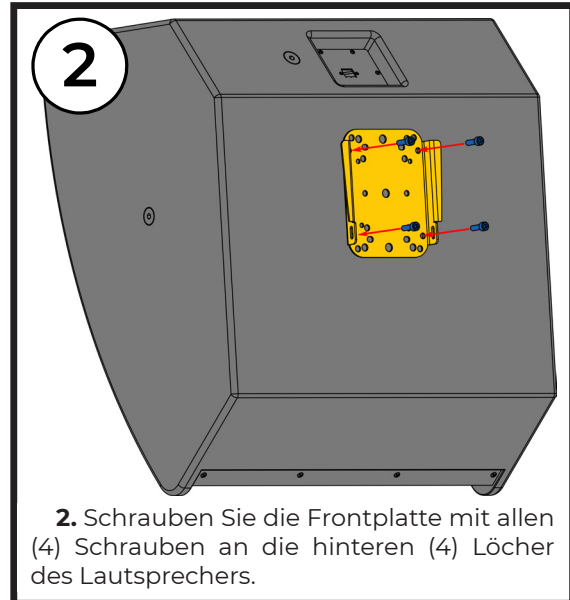

INSTALLATIONSANLEITUNG

KONTAKT

Theatron GmbH Steubenstraße 25
75172 Pforzheim DEUTSCHLAND
+49 (0) 7082 4109060
kontakt@theatron.tv