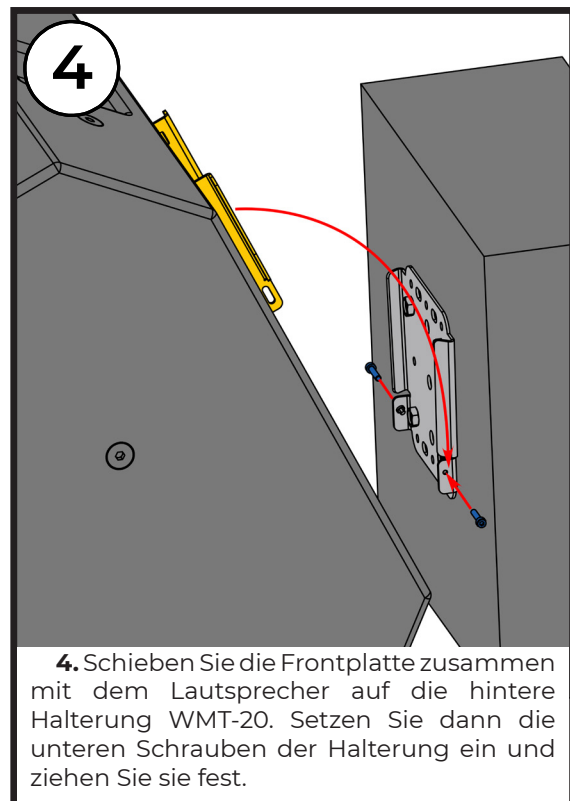

INSTALLATIONSANLEITUNG

KONTAKT

Theatron GmbH Steubenstraße 25
75172 Pforzheim DEUTSCHLAND
+49 (0) 7082 4109060
kontakt@theatron.tv