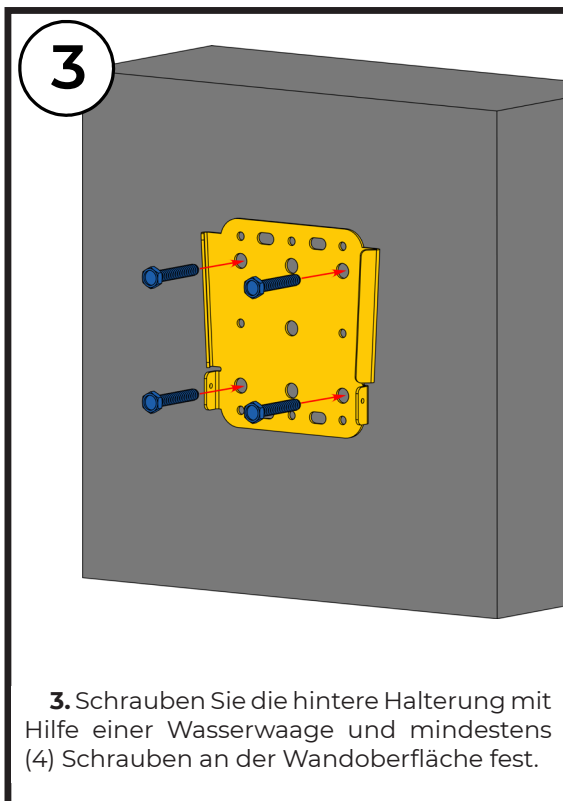

INSTALLATIONSANLEITUNG

KONTAKT

Theatron GmbH Steubenstraße 25
75172 Pforzheim DEUTSCHLAND
+49 (0) 7082 4109060
kontakt@theatron.tv