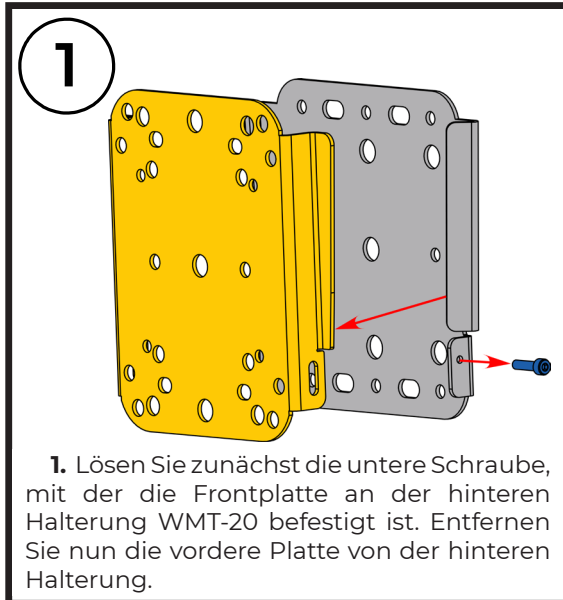

INSTALLATIONSANLEITUNG

KONTAKT

Theatron GmbH Steubenstraße 25
75172 Pforzheim DEUTSCHLAND
+49 (0) 7082 4109060
kontakt@theatron.tv