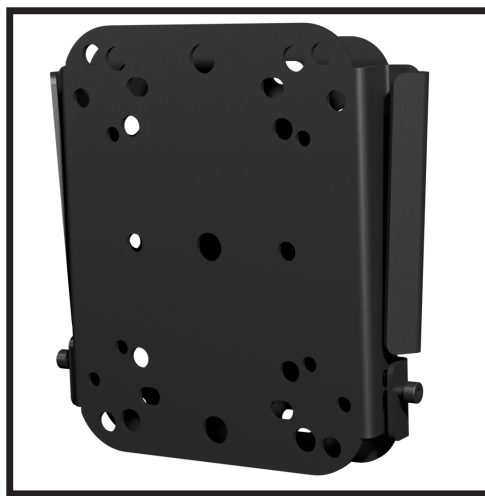

### HALTERUNG

Die WMT-20 ist eine kompakte und flache Wandhalterung für den Surroundlautsprecher S6. Die WMT-20 Halterung unterstützt Lautsprecher mit einem Gewicht von bis zu 45 kg und hat einen Designfaktor von 7:1. Der Lautsprecher und die Wandhalterungsplatte werden separat installiert und können von einer einzigen Person ganz einfach gekoppelt werden. Die WMT-20 Halterung passt zu allen Lautsprechern, die in einem universellen Befestigungsmuster (VESA 75x75 und 100x100) vorgesehen sind.

### PACKUNGSGEHALT

1. WMT-20 Wandhalterung - 2 Stück
2. Sechskantschlüssel 3 - 1 Stück
3. Installationshandbuch - 1 Stück

### SPEZIFIKATIONEN

Funktionen	Halterung für S6
Befestigungslöcher	4x Ø 8,2 mm, 4x Ø 8,2 mm, VESA 75x75 / VESA 100x100
Montageplatte	144 x 149 mm
Belastungsgrenze	45 kg
Auslegungsfaktor	7:1
Abmessungen	150 x 149 x 20 mm
Versandabmessungen	165 x 165 x 55 mm
Nettogewicht	0,67 kg
Versandgewicht (2 Stück pro Karton)	1,64 kg