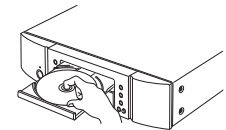

Beachten Sie, dass die Abbildungen in diesem Handbuch lediglich der Illustration dienen und von den tatsächlichen Geräten abweichen können.

Einrichten

Die Einrichtung umfasst vier Schritte.

- 1 Einsetzen der Batterien in die Fernbedienung
 - 2 Verbinden Sie dieses Gerät mit dem Verstärker
 - 3 Anschließen des Netzkabels an eine Steckdose
 - 4 Starten der CD wiedergabe
-

1 Einsetzen der Batterien in die Fernbedienung

2 Verbinden Sie dieses Gerät mit dem Verstärker

3 Anschließen des Netzkabels an eine Steckdose

4 Starten der CD wiedergabe

1 Drücken Sie auf POWER .

2 Drücken Sie , um das Disc-Tablett zu öffnen.

3 Legen Sie die CD in das Disc-Tablett ein.

4 Drücken Sie , um die Wiedergabe zu starten.

Bedienungsanleitung

- Im Online-Handbuch finden Sie sonstige Informationen zu den Funktionen und Details zu den Bedienungsmöglichkeiten.