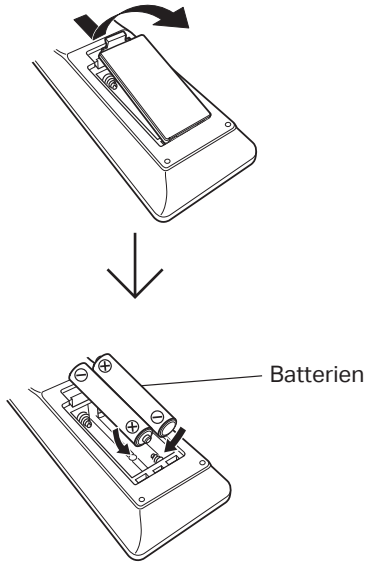

Warnhinweise
Bezüglich Batteries

Audiokabel

CD-Player

Fernbedienungskabel

Für die Einrichtung erforderlich

Verstärker

Lautsprechersysteme

Lautsprecherkabel

Beachten Sie, dass die Abbildungen in diesem Handbuch lediglich der Illustration dienen und von den tatsächlichen Geräten abweichen können.

Einrichten

Die Einrichtung umfasst vier Schritte.

- 1 Einsetzen der Batterien in die Fernbedienung
 - 2 Verbinden Sie dieses Gerät mit dem Verstärker
 - 3 Anschließen des Netzkabels an eine Steckdose
 - 4 Starten der CD wiedergabe
-

1 Einsetzen der Batterien in die Fernbedienung

2 Verbinden Sie dieses Gerät mit dem Verstärker

3 Anschließen des Netzkabels an eine Steckdose

4 Starten der CD wiedergabe

1 Drücken Sie auf POWER .

2 Drücken Sie , um das Disc-Tablett zu öffnen.