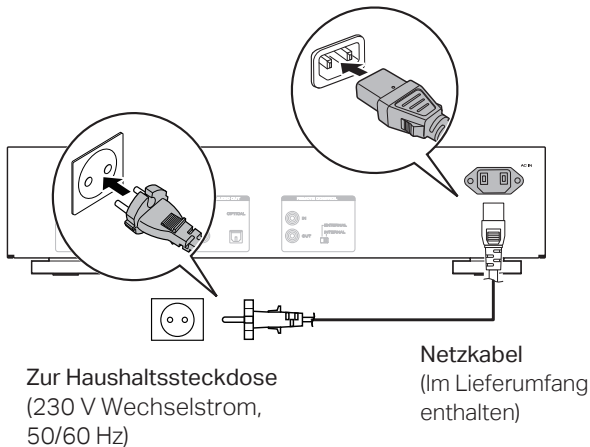

Beachten Sie, dass die Abbildungen in diesem Handbuch lediglich der Illustration dienen und von den tatsächlichen Geräten abweichen können.

Einrichten

Die Einrichtung umfasst vier Schritte.

- 1 Einsetzen der Batterien in die Fernbedienung
 - 2 Verbinden Sie dieses Gerät mit dem Verstärker
 - 3 Anschließen des Netzkabels an eine Steckdose
 - 4 Starten der CD wiedergabe
-

1 Einsetzen der Batterien in die Fernbedienung

2 Verbinden Sie dieses Gerät mit dem Verstärker

3 Anschließen des Netzkabels an eine Steckdose

4 Starten der CD wiedergabe

1 Drücken Sie auf POWER .

2 Drücken Sie , um das Disc-Tablett zu öffnen.