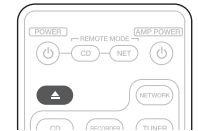

Beachten Sie, dass die Abbildungen in diesem Handbuch lediglich der Illustration dienen und von den tatsächlichen Geräten abweichen können.

Einrichten

Die Einrichtung umfasst vier Schritte.

- 1 Einsetzen der Batterien in die Fernbedienung
 - 2 Verbinden Sie dieses Gerät mit dem Verstärker
 - 3 Anschließen des Netzkabels an eine Steckdose
 - 4 Starten der CD wiedergabe
-

1 Einsetzen der Batterien in die Fernbedienung

2 Verbinden Sie dieses Gerät mit dem Verstärker

3 Anschließen des Netzkabels an eine Steckdose

4 Starten der CD wiedergabe

1 Drücken Sie auf POWER .

2 Drücken Sie , um das Disc-Tablett zu öffnen.