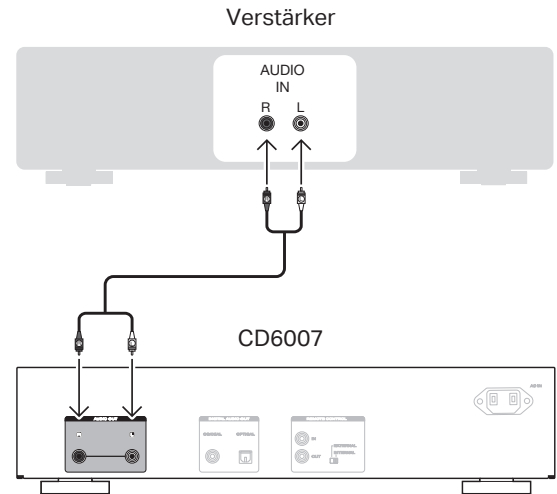

Beachten Sie, dass die Abbildungen in diesem Handbuch lediglich der Illustration dienen und von den tatsächlichen Geräten abweichen können.

Einrichten

Die Einrichtung umfasst vier Schritte.

- 1 Einsetzen der Batterien in die Fernbedienung
 - 2 Verbinden Sie dieses Gerät mit dem Verstärker
 - 3 Anschließen des Netzkabels an eine Steckdose
 - 4 Starten der CD wiedergabe
-

1 Einsetzen der Batterien in die Fernbedienung

2 Verbinden Sie dieses Gerät mit dem Verstärker

3 Anschließen des Netzkabels an eine Steckdose

4 Starten der CD wiedergabe

1 Drücken Sie auf POWER .

2 Drücken Sie , um das Disc-Tablett zu öffnen.