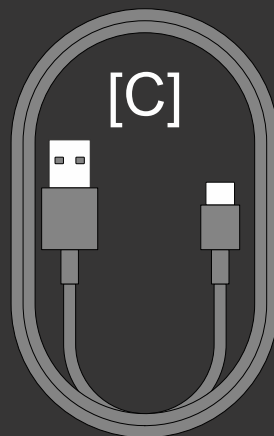

LIEFERUMFANG *SCOPE OF DELIVERY*

[A] **STUDIOCONTROL C200 FERNBEDIENUNG**
STUDIOCONTROL C200 REMOTE CONTROL

[B] LADESTATION C200
DOCKING STATION C200

[C] USB-C KABEL
USB-C CABLE

[D] USB-STECKERNETZTEIL 100-240 V
USB POWER SUPPLY 100-240 V

VERBINDUNGEN HERSTELLEN
MAKE CONNECTIONS

C200 IN LADESCHALE VOLLSTÄNDIG LADEN
CHARGE THE C200 IN THE DOCKING COMPLETELY

TASTENFUNKTIONEN KEY FUNCTIONS

ZUM EINRICHTEN DEN ANWEISUNGEN FOLGEN
FOLLOW THE INSTRUCTIONS TO SET UP