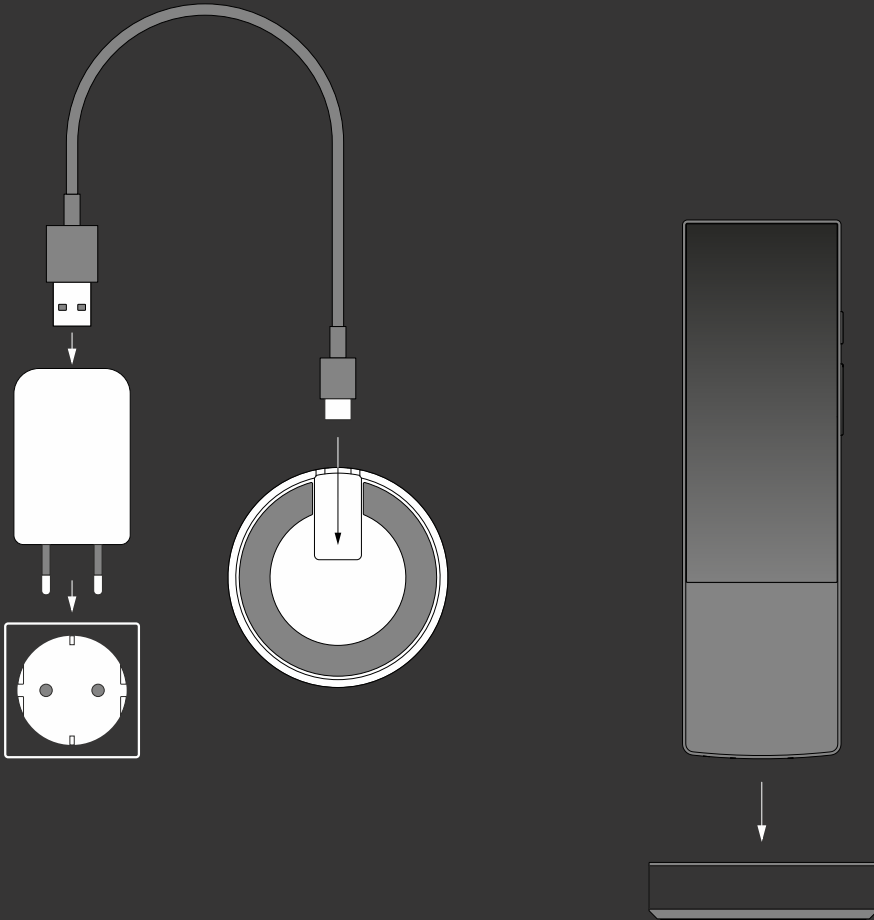

LIEFERUMFANG *SCOPE OF DELIVERY*

[A] **STUDIOCONTROL C200 FERNBEDIENUNG**
STUDIOCONTROL C200 REMOTE CONTROL

[B] LADESTATION C200
DOCKING STATION C200

[C] USB-C KABEL
USB-C CABLE

[D] USB-STECKERNETZTEIL 100-240 V
USB POWER SUPPLY 100-240 V

VERBINDUNGEN HERSTELLEN
MAKE CONNECTIONS

C200 IN LADESCHALE VOLLSTÄNDIG LADEN
CHARGE THE C200 IN THE DOCKING COMPLETELY

TASTENFUNKTIONEN KEY FUNCTIONS

ZUM EINRICHTEN DEN ANWEISUNGEN FOLGEN
FOLLOW THE INSTRUCTIONS TO SET UP