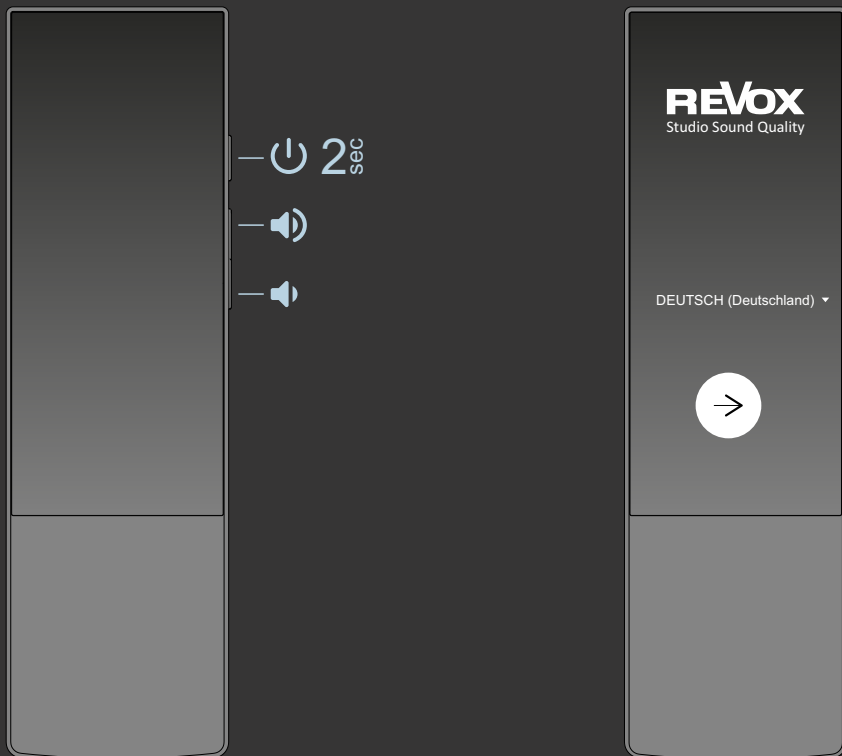

LIEFERUMFANG *SCOPE OF DELIVERY*

[A] **STUDIOCONTROL C200 FERNBEDIENUNG**
STUDIOCONTROL C200 REMOTE CONTROL

[B] LADESTATION C200
DOCKING STATION C200

[C] USB-C KABEL
USB-C CABLE

[D] USB-STECKERNETZTEIL 100-240 V
USB POWER SUPPLY 100-240 V

VERBINDUNGEN HERSTELLEN
MAKE CONNECTIONS

C200 IN LADESCHALE VOLLSTÄNDIG LADEN
CHARGE THE C200 IN THE DOCKING COMPLETELY

TASTENFUNKTIONEN KEY FUNCTIONS

ZUM EINRICHTEN DEN ANWEISUNGEN FOLGEN
FOLLOW THE INSTRUCTIONS TO SET UP