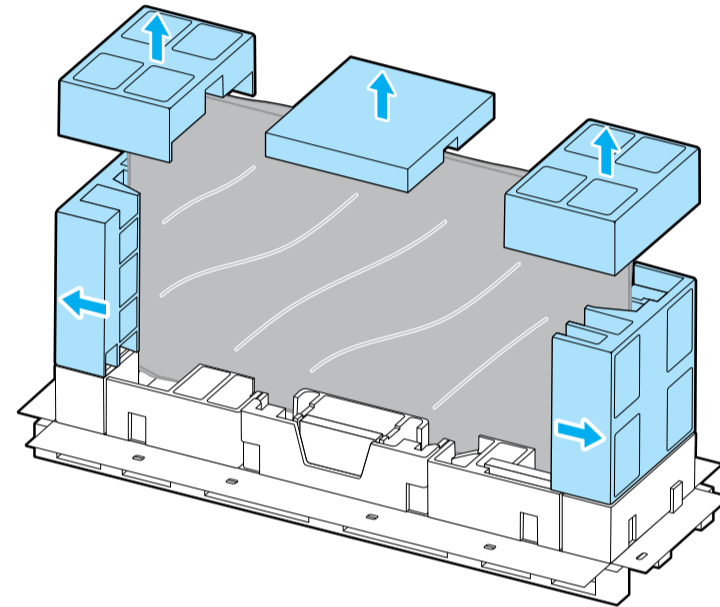

Setup Guide

Название продукта: Телевизор
Назва виробу: Телевізор

5-001-737-12(1)

GB	Setup Guide
FR	Guide d'installation
ES	Guía de configuración
NL	Installatiehandleiding
DE	Einrichtungshandbuch
PT	Guia de configuração
IT	Guida di installazione

SE	Startguide
DK	Installationsvejledning
FI	Asetusopas
NO	Innstillingsveiledning
PL	Przewodnik ustawień
CZ	Průvodce nastavením
SK	Sprievodca nastavením

HU	Beállítási útmutató
RO	Ghid de configurare
BG	Ръководство за настройка
GR	Οδηγός εγκατάστασης
TR	Kurulum Kılavuzu
RU	Руководство по установке
UA	Посібник із налаштування

1

2

3

4

5

* Only on limited region/country/TV model. / Uniquement pour certaines régions, certains pays ou certains modèles de téléviseur. / Solo en algunos países/regiones/modelos de televisor. / Beperkt tot bepaalde regio's/landen/tv-modellen. / Nur in bestimmten Regionen/Ländern bzw. für bestimmte Fernsehmodelle. / Apenas em determinadas regiões/países/modelos de televisor. / Solo per alcune Regioni/Nazioni/Modelli

TV. / Endast för begränsad region/land/TV-modell. / Kun ved begrænset region/land/TV-model. / Vain rajoitetuilla alueilla/maissa/TV-malleissa. / Kun i begrenset region/land/TV-modell. / Wyłącznie w przypadku niektórych regionów/krajów/modeli telewizora. / Pouze pro některé oblasti/země/modely televizoru. / Len v obmedzených oblastiach/krajinách/modeloch TV prijímačov. / Csak egyes régiókban/országokban/tv-modelleken. / Numai pentru anumite țări/regiuni/modele de televizor. / Само за определени региони/страни модели телевизори. / Μόνο σε περιορισμένες περιοχές/χώρες/μοντέλα τηλεόρασης. / Sadece belirli bölgelerde/ülkelerde/televizyon modellerinde. / Только в