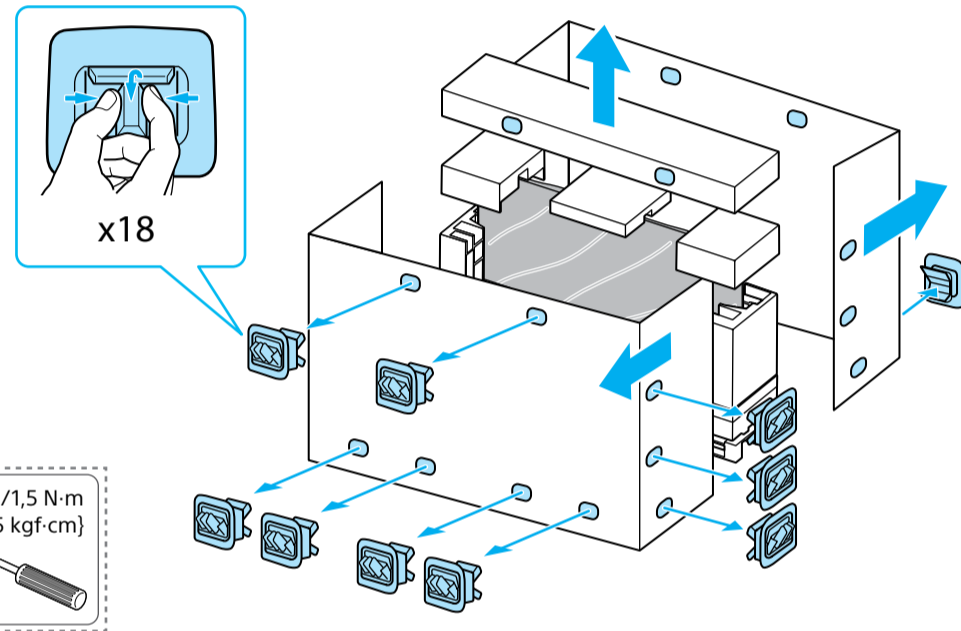

Setup Guide

Название продукта: Телевизор
Назва виробу: Телевізор

5-001-737-12(1)

GB	Setup Guide
FR	Guide d'installation
ES	Guía de configuración
NL	Installatiehandleiding
DE	Einrichtungshandbuch
PT	Guia de configuração
IT	Guida di installazione

SE	Startguide
DK	Installationsvejledning
FI	Asetusopas
NO	Innstillingsveiledning
PL	Przewodnik ustawień
CZ	Průvodce nastavením
SK	Sprievodca nastavením

HU	Beállítási útmutató
RO	Ghid de configurare
BG	Ръководство за настройка
GR	Οδηγός εγκατάστασης
TR	Kurulum Kılavuzu
RU	Руководство по установке
UA	Посібник із налаштування

1

2