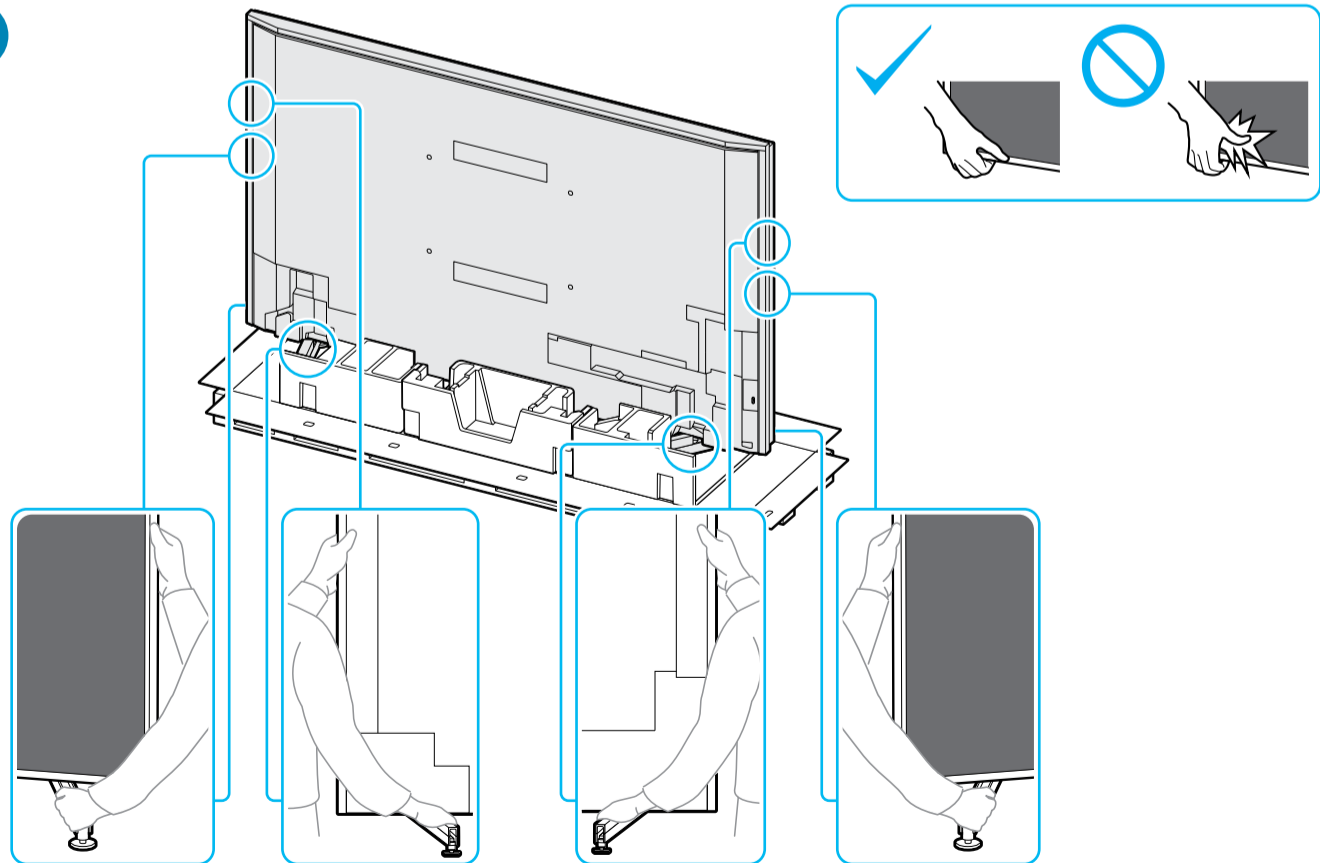

Setup Guide

Название продукта: Телевизор
Назва виробу: Телевізор

5-001-737-12(1)

GB	Setup Guide
FR	Guide d'installation
ES	Guía de configuración
NL	Installatiehandleiding
DE	Einrichtungshandbuch
PT	Guia de configuração
IT	Guida di installazione

SE	Startguide
DK	Installationsvejledning
FI	Asetusopas
NO	Innstillingsveiledning
PL	Przewodnik ustawień
CZ	Průvodce nastavením
SK	Sprievodca nastavením

HU	Beállítási útmutató
RO	Ghid de configurare
BG	Ръководство за настройка
GR	Οδηγός εγκατάστασης
TR	Kurulum Kılavuzu
RU	Руководство по установке
UA	Посібник із налаштування

1

2

3

4

5

* Only on limited region/country/TV model. / Uniquement pour certaines régions, certains pays ou certains modèles de téléviseur. / Solo en algunos países/regiones/modelos de televisor. / Beperkt tot bepaalde regio's/landen/tv-modellen. / Nur in bestimmten Regionen/Ländern bzw. für bestimmte Fernsehmodelle. / Apenas em determinadas regiões/países/modelos de televisor. / Solo per alcune Regioni/Nazioni/Modelli

TV. / Endast för begränsad region/land/TV-modell. / Kun ved begrænset region/land/TV-model. / Vain rajoitetuilla alueilla/maissa/TV-malleissa. / Kun i begrenset region/land/TV-modell. / Wyłącznie w przypadku niektórych regionów/krajów/modeli telewizora. / Pouze pro některé oblasti/země/modely televizoru. / Len v obmedzených oblastiach/krajinách/modeloch TV prijímačov. / Csak egyes régiókban/országokban/tv-modelleken. / Numai pentru anumite țări/regiuni/modele de televizor. / Само за определени региони/страни модели телевизори. / Μόνο σε περιορισμένες περιοχές/χώρες/μοντέλα τηλεόρασης. / Sadece belirli bölgelerde/ülkelerde/televizyon modellerinde. / Только в