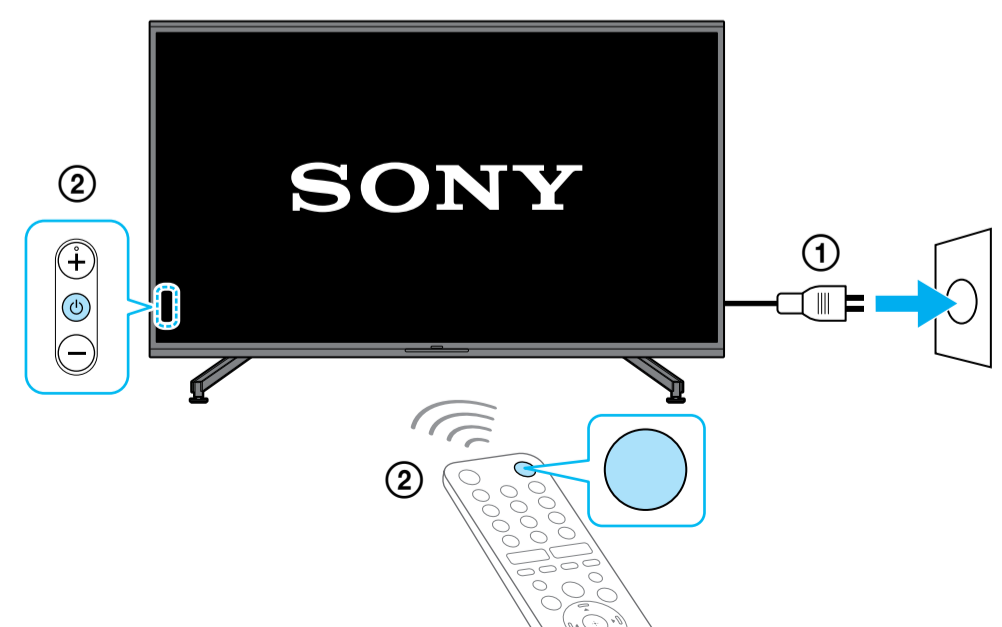

i

Help / Aide / Ayuda / Help / Hilfe / Ajuda / Guida / Hjälp / Hjælp / Ohje / Hjälp / Pomoc / Náponěda / Pomocník / Súgó / Ajutor / Помощ / Βοήθεια / Yardım / Справка / Довідка

<http://www.sony.net/tv-how-to-videos>

Tips / Conseils / Consejos / Tips / Típpis / Sugestões / Guide / Tips / Tips / Ohjeita / Tips / Porady / Tipy / Tipy / Tippek / Sfaturi / Съвети / Συμβουλές / İpuçları / Подсказка / Поради