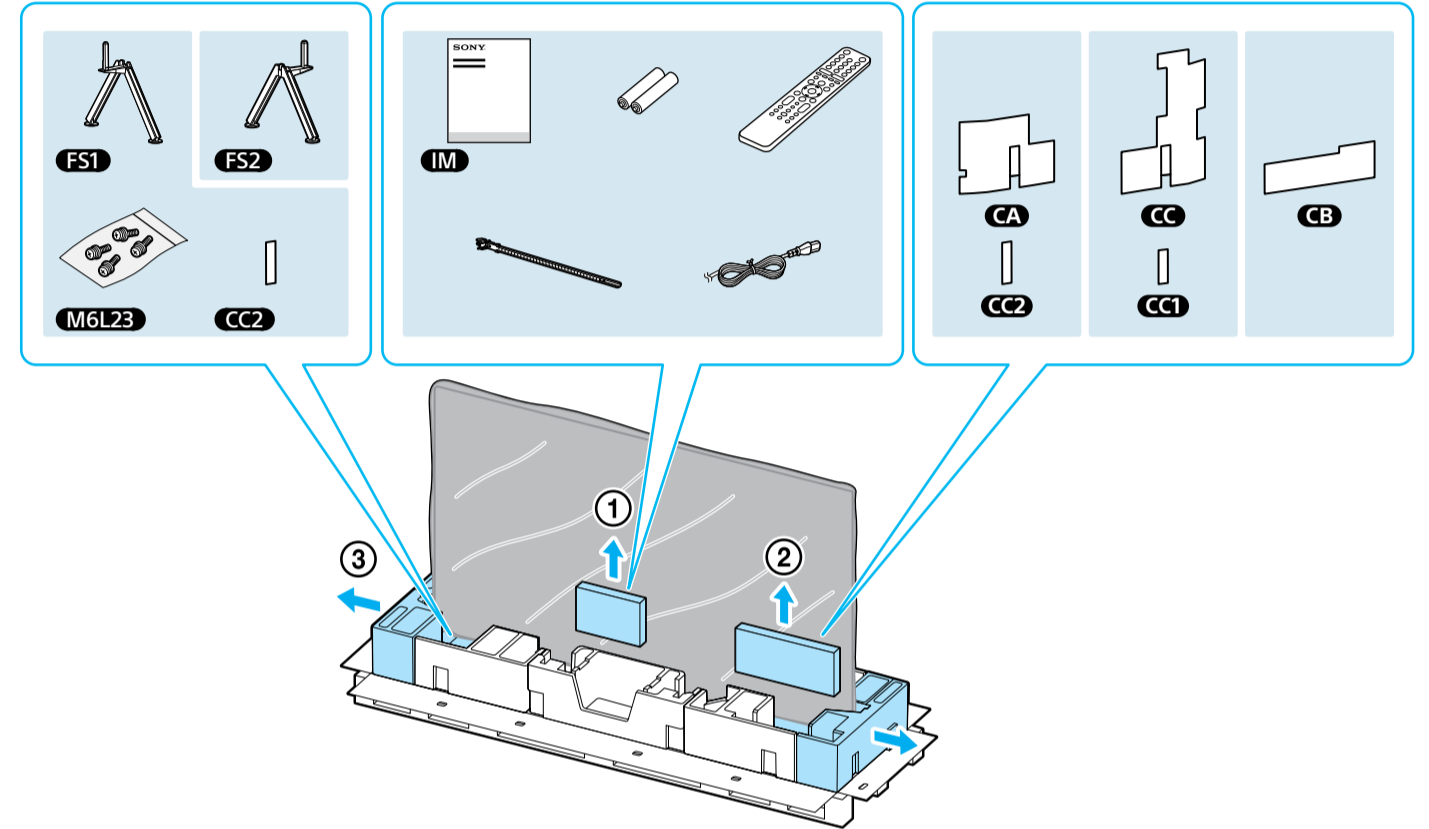

Setup Guide

Название продукта: Телевизор
Назва виробу: Телевізор

5-001-737-12(1)

GB	Setup Guide
FR	Guide d'installation
ES	Guía de configuración
NL	Installatiehandleiding
DE	Einrichtungshandbuch
PT	Guia de configuração
IT	Guida di installazione

SE	Startguide
DK	Installationsvejledning
FI	Asetusopas
NO	Innstillingsveiledning
PL	Przewodnik ustawień
CZ	Průvodce nastavením
SK	Sprievodca nastavením

HU	Beállítási útmutató
RO	Ghid de configurare
BG	Ръководство за настройка
GR	Οδηγός εγκατάστασης
TR	Kurulum Kılavuzu
RU	Руководство по установке
UA	Посібник із налаштування

1

2

3

4

5

* Only on limited region/country/TV model. / Uniquement pour certaines régions, certains pays ou certains modèles de téléviseur. / Solo en algunos países/regiones/modelos de televisor. / Beperkt tot bepaalde regio's/landen/tv-modellen. / Nur in bestimmten Regionen/Ländern bzw. für bestimmte Fernsehmodelle. / Apenas em determinadas regiões/países/modelos de televisor. / Solo per alcune Regioni/Nazioni/Modelli

TV. / Endast för begränsad region/land/TV-modell. / Kun ved begrænset region/land/TV-model. / Vain rajoitetuilla alueilla/maissa/TV-malleissa. / Kun i begrenset region/land/TV-modell. / Wyłącznie w przypadku niektórych regionów/krajów/modeli telewizora. / Pouze pro některé oblasti/země/modely televizoru. / Len v obmedzených oblastiach/krajinách/modeloch TV prijímačov. / Csak egyes régiókban/országokban/tv-modelleken. / Numai pentru anumite țări/regiuni/modele de televizor. / Само за определени региони/страни модели телевизори. / Μόνο σε περιορισμένες περιοχές/χώρες/μοντέλα τηλεόρασης. / Sadece belirli bölgelerde/ülkelerde/televizyon modellerinde. / Только в