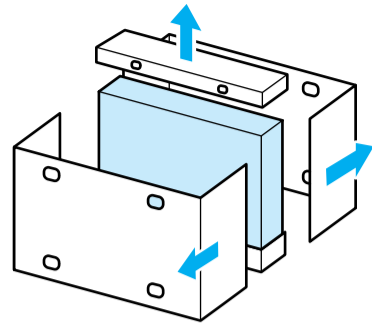

Setup Guide

Название продукта: Телевизор
Назва виробу: Телевізор

5-001-737-12(1)

| | |
|----|------------------------|
| GB | Setup Guide |
| FR | Guide d'installation |
| ES | Guía de configuración |
| NL | Installatiehandleiding |
| DE | Einrichtungshandbuch |
| PT | Guia de configuração |
| IT | Guida di installazione |