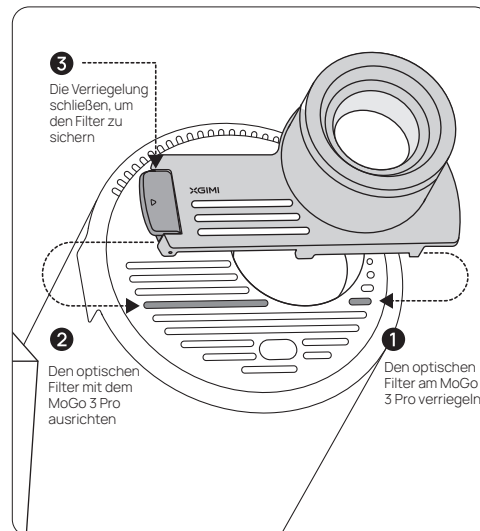

73mm

108mm

XGIMI
XGIMI Kreativer Optischer Filter

Installationsanweisungen

Spezialisiert auf maßgeschneiderte Objektive
Erleben Sie kinematografische Visualisierungen

Automatische Erfassung der Projektion
Erlebnisreiche Atmosphäre

Neue Materialien
Lassen Sie Ihrer Fantasie freien Lauf

XGIMI

Scannen Sie den QR-Code für andere Sprachen und um das Installationsvideo anzusehen