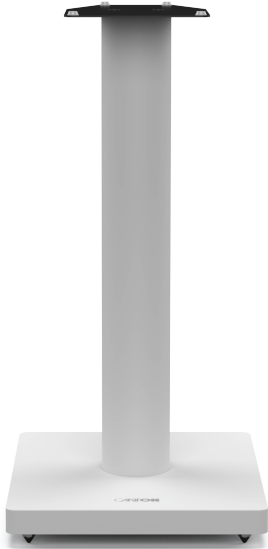

## Lautsprecherständer

Weiß Seidenmatt

**219,00 €\***

\*pro Stück / Preise inkl. MwSt.

### Informationen

26 x 61 x 34 cm (B x H x T)

### Lieferumfang

2 x LS 660

Artikel-Nr.: 04472M.1

### Maße (B x H x T):

26 x 61 x 34 cm