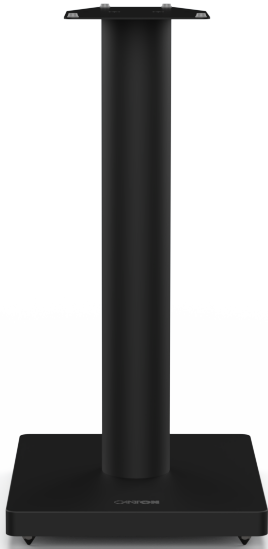

BASIC LS

Lautsprecherständer

Schwarz seidenmatt

219,00 €*

*pro Stück / Preise inkl. MwSt.

Informationen

26 x 61 x 34 cm (B x H x T)

Lieferumfang

2 x LS 660

Artikel-Nr.: 04473

TECHNISCHE DATEN

Maße (B x H x T):

26 x 61 x 34 cm

Gewicht:

3,7 kg kg