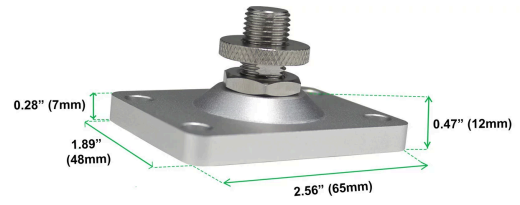

## SPEZIFIKATIONEN

|                            |  |
|----------------------------|--|
| <b>Paket beinhaltet</b>    | 4 Einheiten                                |
| <b>Abmessungen (BxTxH)</b> | 65 mm x 48 mm x 12 mm (2,5" x 1,9" x 0,5") |
| <b>Material</b>            | Edelstahl                                  |