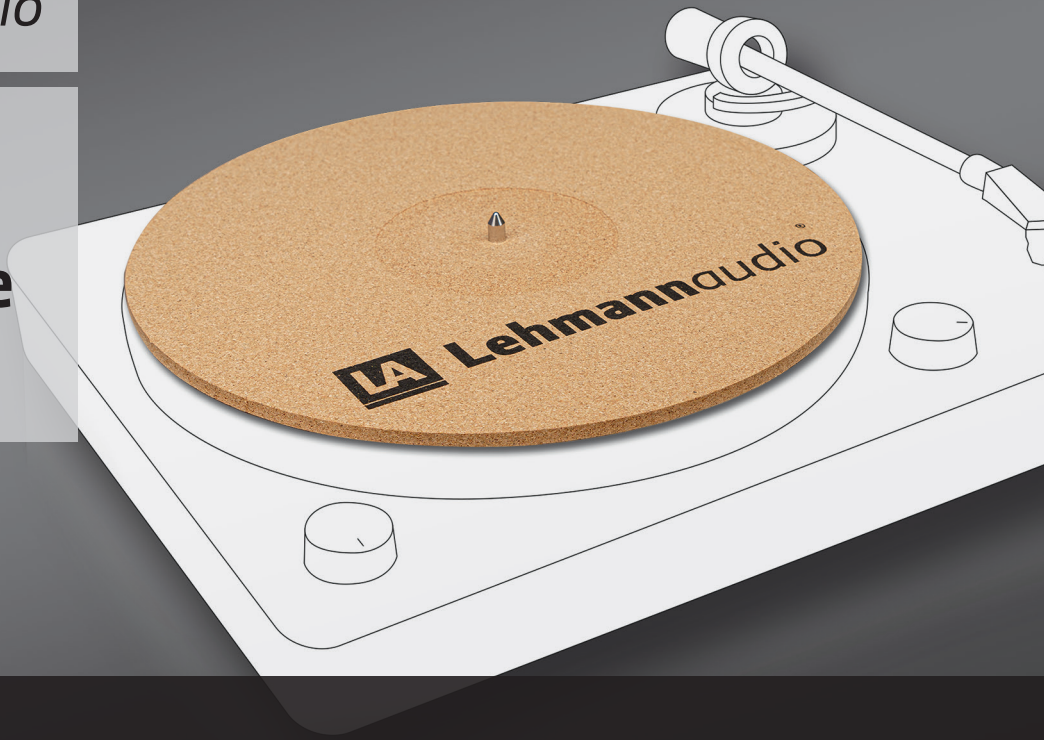

Stage 1 Plattenmatte

Resonanzentkopplung für alle
Plattenspieler

Die ideale Ergänzung für Ihren Plattenteller

Kennen Sie das Problem? Trotz Ihrer sorgfältig zusammengestellten HiFi-Komponenten werden selbst die besten Aufnahmen von lästigen Störgeräuschen begleitet! Ein tiefes Wummern, elektrisiertes Knistern oder verzerrte, schwammige Töne trüben den Musikgenuss.

Das Problem:

Bei der Schallplattenwiedergabe können zwei verschiedene Arten von unbeabsichtigten Vibrationen das Klangbild entstellen: Die direkten Vibrationen der Schallplatte selber, die beim Abtastvorgang durch die Bewegung der Nadel in der Rille erzeugt werden, gelangen durch mechanische Reflexion an der Schallplattenkante zeitverzögert zurück zum Tonabnehmer und verfälschen das Signal. Indirekte Vibrationen durch Luftschall entstehen durch Schallwellen, die auf die Schallplatte treffen und die Nadel dadurch zu Schwingungen anregen.

Der Tonabnehmer nimmt sämtliche Schwingungen auf, ohne zwischen den bei der Abtastung erwünschten und den irritierenden parasitären Vibrationen unterscheiden zu können. Die Überlagerung dieser Impulse sorgt für die unschönen Misstöne.

Unsere Lösung:

Die Stage 1 Plattenmatte entkoppelt die Schallplatte vom Untergrund und neutralisiert dadurch die Schwingungen des Laufwerks. Statische Aufladungen werden vermieden, die Schallplatte liegt perfekt und vibrationsfrei auf dem Plattenteller. So genießen Sie eine wesentlich präzisere Wiedergabe im Bass und Grundtonbereich. Erleben Sie hautnah, wie die Dynamik Ihrer Musik sich ungestört entfaltet, und entdecken Sie das volle Gänsehautpotenzial Ihrer Schallplattensammlung!