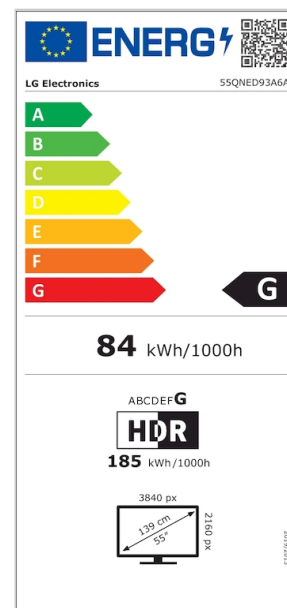

55QNED93A6A

HIGHLIGHT FEATURES

- 4K QNED evo Display mit MiniLED Hintergrundbeleuchtung
- Alpha8 Gen2 AI Prozessor 4K mit AI Super Upscaling 4K
- Precision Dimming und Dynamic QNED Color
- Cinema HDR mit Dolby Vision IQ und Filmmaker Mode
- 4x HDMI (mit VRR, eARC, 4K HFR, ALLM) & FeeSync kompatibel

Display	
Display Typ	4K QNED Mini LED
Displaygröße (cm)	139
Displaygröße (Zoll)	55
Auflösung	4K Ultra HD (3840 x 2160 Pixel)
Quantum Dot Display	Ja
Wide Color Gamut	Dynamic QNED Color Pro (>95% DCI)
Farbtiefe	10bit (1 Mrd. Farben)
Dimming Technologie	Precision Dimming
Perfektes Schwarz	-
Hintergrundbeleuchtung	Mini LED
Refresh Rate (nativ)	120 Hz