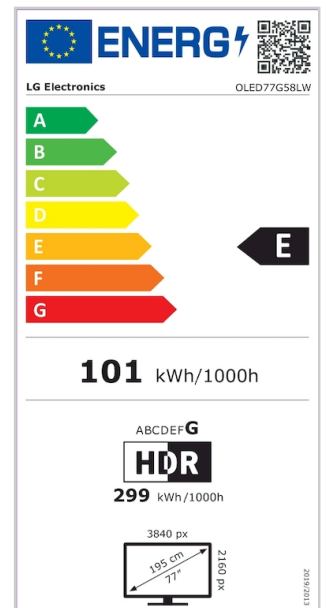

OLED77G58LW

HIGHLIGHT FEATURES

- 4K OLED evo Gallery Design
- Alpha11 Gen2 AI Prozessor 4K mit AI Super Upscaling 4K
- Cinema HDR mit Dolby Vision IQ und Filmmaker Mode
- 4x HDMI (mit VRR, eARC, 4K HFR, ALLM) & G-Sync/FreeSync kompatibel
- 60 Watt Soundsystem mit 4.2 Kanal
- Dolby Atmos zertifiziert

- LG ThinQ AI mit web OS 25
- Amazon Alexa, Apple AirPlay2 & HomeKit
- Magic Motion Remote Control
- Always Ready Bildschirm
- Home Office (Remote PC, video call)
- Game Optimizer / Game Dashboard