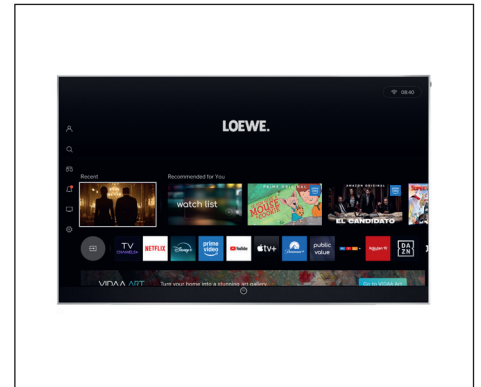

Vidaa OS

Das Loewe os9 auf Basis von Vidaa ist ein äußerst komfortables und schnelles Smart-Betriebssystem und der App-Store bietet eine kuratierte Auswahl an smarten Apps und VoD-Diensten, wie z.B. Netflix, Disney+, Apple tv+ und mehr.

Das System ist außerdem kompatibel mit vielen Netzwerkstandards: Die Unterstützung von dlna, Miracast und Apple AirPlay weiteren ermöglichen das komfortable Teilen von Inhalten und die Steuerung über das Heimnetzwerk.

Flexible Anschlussmöglichkeiten mit HDMI 2.1 samt Ultra HD @ 144 Hz VRR sorgt für volle Unterstützung neuester Spiele-Konsolen.