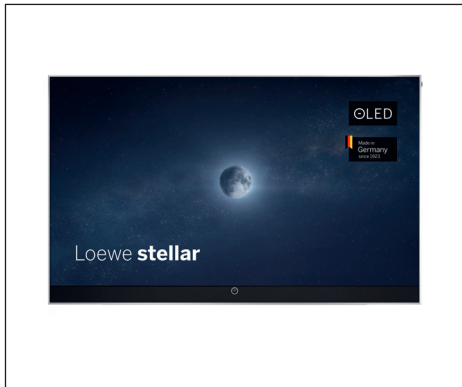

Loewe stellar 97

Der großformatige Craft-Design TV mit Loewe dual channel dr+

Leistungsstarkes OLED-Modul, entworfen, konstruiert und gefertigt von Loewe in Kronach

Zweikanal-System mit doppeltem Dreifachtuner und SSD für Multi-Recording

Integrierte ultraflache Wandhalterung

Eindrucksvolles Design mit massiven Materialien und Loewe magic.light

NETFLIX YouTube prime video Disney+ Apple tv Rakuten TV DEEZER HD + ZATTOO

Works with Apple AirPlay works with alexa WiFi CERTIFIED matter VIDAA

Dolby VISION Dolby ATMOS dts HD dts X Bluetooth CERTIFIED USB HDMI

LOEWE. wurde 1923 von den Gebrüdern Loewe als Radio Frequenz GmbH in Berlin gegründet. Auch heute designen, entwickeln und produzieren wir Unterhaltungselektronik – Made in Germany.

Datenblatt (vorläufig)
Loewe stellar 97
Juni 2025

LOEWE.
Home of Excellence.

www.loewe.tv     

Loewe stellar 97

Der großformatige Craft-Design TV mit Loewe dual channel dr+

OLED-Modul Made by Loewe

Die neueste Generation und Technologie der 97 Zoll OLED Open Cell mit Master Black Polarizer bieten höchste Helligkeit, sattes Schwarz und unvergleichliche Bild-Performance in Ultra HD-Auflösung. Das OLED-Modul ist von Loewe entwickelt und maßgeschneidert mit Alu-Compound Back-Forming, massivem Alurahmen und einer Rückwand aus Aluminium.