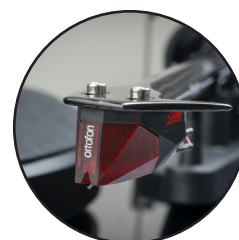

D  
E  
B  
U  
T  
**E**

Handgefertigt in  
der EU!

Carbon-Tonarm inkl.  
vorjustiertem Ortofon 2M Red

# Debut **E** Carbon

Der Einstieg in die HiFi-Welt

UVP 499€ (inkl. MwSt.)

- Hochwertige Handarbeit aus Europa
- 8,6-Zoll-Tonarm aus Carbon
- Voreingestellter Ortofon 2M Red Tonabnehmer
- Elektronischer Geschwindigkeitsschalter
- Hochwertiges MDF-Chassis
- Erhältlich in Hochglanz-Schwarz und Walnuss
- Präziser Riemenantrieb
- Schwerer Stahlplattenteller
- Halbsymmetrisches Kabel mit Metallsteckern
- Vergoldete Cinch-Stecker
- Silikongedämpfter Tonarmlift
- Staubschutzhülle und Filzmatte inklusive

Hochglanz: 

Walnuss: 

**Geschw.:** 33, 45/(78) (elektr. Umschaltung)

**Antriebsprinzip:** Riemenantrieb mit elektr. Steuerung

**Plattenteller:** 300mm, 1,7kg Stahlteller mit Filzmatte

**Hauptlager:** präzisions Edelstahl-Achse in Bronzebuchse