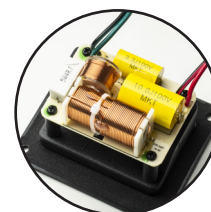

Glasfaser-Carbon
Tieftöner

Diskrete Frequenzweiche

Speaker Box 10 E Carbon

Audiophiler Standlautsprecher

Lack Finish UVP 799€ (inkl. MwSt.)

Walnuss UVP 850€ (inkl. MwSt.)

Matt: ☐ ☐

Echtholz furnier: ☐

- 2-Wege-Bassreflexprinzip
- Audiophiler flacher Frequenzgang
- Hochmoderner Tieftöner aus Glasfaser & Carbon
- Geringe Färbung und hohe Transparenz
- Ultratransparente und detaillierte Klangbühne
- Perfekte Positionierung von Gesang & Instrumenten
- Vergoldete Bananenstecker
- Resonanzfreies MDF-Gehäuse
- Magnetische Lautsprecherabdeckung inklusive

Gehäusertyp: Bassreflex über Öffnung an der Rückseite

Empfohlene Verstärkerleistung: 10 bis 150 Watt

Frequenzgang: 48 Hz – 20 kHz

Nennimpedanz: 4 Ohm

Empfindlichkeit: 87 dB (1 W / 1 m)

Chassis: 1-Zoll-Seidenkalotten-Hochtöner

2 x 4-Zoll-Glasfaser-Carbon Bass/Mitteltöner

Abmessungen: 935 x 140 x 190 mm (HxBxT)

Gewicht: je 7,93 kg