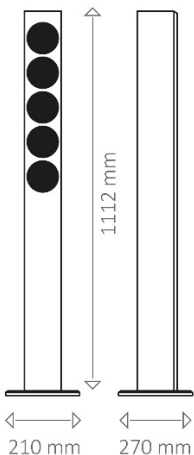

Elegance G120 weiß

Schwarze Glasfront

Logo auf schwarzem Glasfuß

Logo auf weißem Glasfuß

Technische Daten:

Revox Elegance G120

2,5 Wege Bass Reflex, d'Appolito

B 104 (Sockel 210) x T 160 (Sockel 270) x H 1112 (Sockel 12) mm

Gewicht 11,4 kg

Lackiertes Gehäuse mit Echtglasfront

Nennbelastbarkeit 120 Watt

Musikbelastbarkeit 150 Watt

Impedanz 4 Ohm

Übertragungsbereich 40 Hz – 30 kHz

Wirkungsgrad (2.83 V/1 m) 88 dB

Tieftonbereich 2 x 90 mm, Aluminium

Tiefmitteltonbereich 2 x 90 mm, Aluminium

Hochtonbereich 30 mm Gewebekalotte