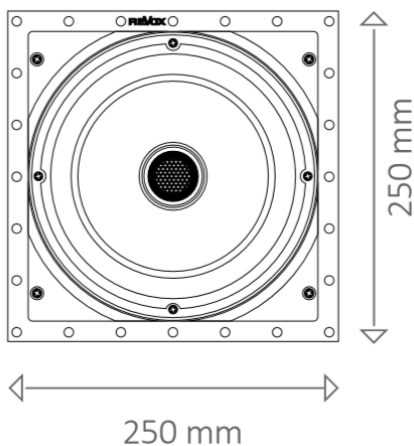

Revox Inwall I82 ohne Abdeckung

Revox Inwall I82

Revox Inwall I82 ohne Abdeckung

Magnetische Abdeckung

Technische Daten:

Revox Inwall I82

2 Wege System

Außenabmessungen	250 mm x 250 mm
Einbautiefe	95 mm
Ausschnitt	222 mm x 222 mm
Gewicht	2,1 kg
Nennbelastbarkeit	80 Watt
Musikbelastbarkeit	110 Watt
Impedanz	6 Ohm
Übertragungsbereich	32 Hz – 20 kHz* / 48 Hz – 20 kHz**
Wirkungsgrad (2.83 V/1 m)	90 dB
Tiefmitteltonbereich	205 mm Polypropylen
Hochtonbereich	25 mm Aluminiumkalotte

*in abgehängter Decke / **im Einbaugehäuse