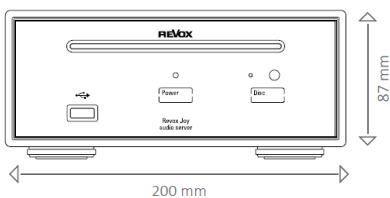

#### Revox Joy Audio Server

Abmessungen	H 87 mm x B 200 mm x T 322 mm (Für Kabel und Stecker sind weitere 50–60 mm einzukalkulieren.)
Gewicht	3,4 kg
Spannungsversorgung	Externes Netzteil 12 V ; 5,5 A
Leistungsaufnahme	typisch 15 Watt, maximal 40 Watt
Standby	< 1 Watt