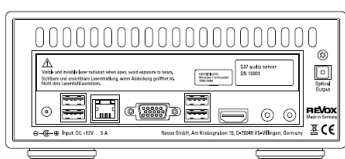

Technische Daten:

Revox Joy Audio Server

Abmessungen	H 87 mm x B 200 mm x T 322 mm (Für Kabel und Stecker sind weitere 50–60 mm einzukalkulieren.)
Gewicht	3,4 kg
Spannungsversorgung	Externes Netzteil 12 V ; 5,5 A
Leistungsaufnahme	typisch 15 Watt, maximal 40 Watt
Standby	< 1 Watt

Daten Audio Video

Audioausgang	Optisch bis 192 kHz 24 bit, HDMI bis 96 kHz 24 bit, analog
Videoausgang	HDMI 1920 x 1080, VGA
Audioformate	AAC, AC, DTS, DTS HD, EAC3, FLAC, LPCM, MAC, MP1, MP2, MP3, Vorbis, WMA lossless