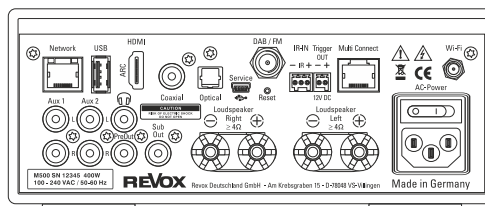

STUDIOMASTER M500

HighEnd Audio System mit leistungsstarken integrierten Verstärkern, DAB+, FM Tuner, einem OLED Glas Front-Display und einer Vielzahl von möglichen Audioquellen und Anschlussmöglichkeiten ausgestattet. Musik kann via WLAN, LAN, Bluetooth, AirPlay 2 abgespielt werden. Musikstreaming mit iRadio, Spotify, Tidal, Deezer, qobuz. HDMI und weitere Anschlüsse ermöglichen das TV-Gerät, Audio Zuspielder oder Kopfhörer zu verbinden. Das einzigartige Revox Multiuser Konzept bietet einen ganz individuellen Einsatz für verschiedene Nutzer in einem Raum und durch den modularen Ansatz des System auch in vielen Räumen als Multiroom Lösung.

Frontansicht M500

Rückansicht M500

TECHNISCHE DATEN

STUDIOMASTER M500				
Art.-Nr.	schwarz	1.565.005.20	Apple Schnittstelle	AirPlay 2
	silber	1.565.005.00	Bluetooth	BT5.0 mit apt-X, apt-X HD, AAC (+), MP3, SBC
	weiß	1.565.005.10	Multi Connect	1x RJ45 für weiterer Revox Multi Connect Geräte
Farbe Gehäuse	schwarz, silber, weiß		Audioformate	AAC, ALAC, AIFF, FLAC, MP3 (cbr + vbr), OGG-Vorbis, WAV, MWA
Abmessung H x B x T (mm)	87 x 200 x 342		Playlistenformate	ASX, M3U, M3U8, PLS, WPL
Gewicht (kg)	4,4		Unterstützte Medien-Protokolle	Audio-Netzwerkpfade mit SMB 2-Protokoll oder höher
Leistung	2x 140 W (1 kHz/ 2% THD/ 3 Ω)		Musikdienste	Spotify, TIDAL, deezer, qobuz
	2x 120 W (1 kHz/ 2% THD/ 4 Ω)		Radio	FM, DAB+, Internet Radio
	2x 60 W (1 kHz/ 2% THD/ 8 Ω)		Display	Echtglas Front mit integriertem Infrarot (IR) Empfänger und OLED Display, weiß leuchtend, 256x64 Pixel, mit 7 Touch Sensoren
Leistungsaufnahme	0 W Off-Stellung von Netzschalter < 8 W Standby 13 W Normaler Betrieb ohne Signal			
Temperaturbereich	+10 ... 40 °C			
Dämpfungsfaktor	1200 an 8 Ω			
Klirrfaktor	0,005 % bei 25 W an 4 Ω			
Analoge Eingänge	700 mV / 39 kΩ (für Vollauststeuerung)			
Digitale Eingänge	1x optisch, 1x koaxial, 16, 20, 24 bit PCM, SPDIF bis 192 kHz			
USB	USB-A, 5-Volt, max. 500 mA			
Subwoofer Out	1 Mono			
Pre Out	1 Stereo analog			