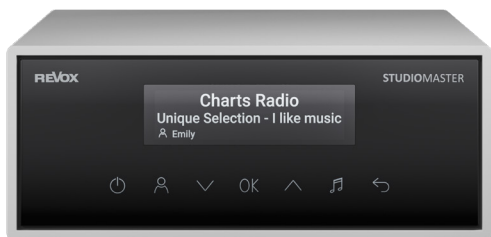

STUDIOMASTER M500

HighEnd Audio System mit leistungsstarken integrierten Verstärkern, DAB+, FM Tuner, einem OLED Glas Front-Display und einer Vielzahl von möglichen Audioquellen und Anschlussmöglichkeiten ausgestattet. Musik kann via WLAN, LAN, Bluetooth, AirPlay 2 abgespielt werden. Musikstreaming mit iRadio, Spotify, Tidal, Deezer, qobuz. HDMI und weitere Anschlüsse ermöglichen das TV-Gerät, Audio Zuspielder oder Kopfhörer zu verbinden. Das einzigartige Revox Multiuser Konzept bietet einen ganz individuellen Einsatz für verschiedene Nutzer in einem Raum und durch den modularen Ansatz des System auch in vielen Räumen als Multiroom Lösung.

Frontansicht M500

Rückansicht M500

TECHNISCHE DATEN

STUDIOMASTER M500				
Art.-Nr.	schwarz	1.565.005.20	Apple Schnittstelle	AirPlay 2
	silber	1.565.005.00	Bluetooth	BT5.0 mit apt-X, apt-X HD, AAC (+), MP3, SBC
	weiß	1.565.005.10	Multi Connect	1x RJ45 für weiterer Revox Multi Connect Geräte
Farbe Gehäuse	schwarz, silber, weiß		Audioformate	AAC, ALAC, AIFF, FLAC, MP3 (cbr + vbr), OGG-Vorbis, WAV, MWA
Abmessung H x B x T (mm)	87 x 200 x 342		Playlistenformate	ASX, M3U, M3U8, PLS, WPL
Gewicht (kg)	4,4		Unterstützte Medien-Protokolle	Audio-Netzwerkpfade mit SMB 2-Protokoll oder höher
Leistung	2x 140 W (1 kHz/ 2% THD/ 3 Ω)		Musikdienste	Spotify, TIDAL, deezer, qobuz
	2x 120 W (1 kHz/ 2% THD/ 4 Ω)		Radio	FM, DAB+, Internet Radio
	2x 60 W (1 kHz/ 2% THD/ 8 Ω)		Display	Echtglas Front mit integriertem Infrarot (IR) Empfänger und OLED Display, weiß leuchtend, 256x64 Pixel, mit 7 Touch Sensoren
Leistungsaufnahme	0 W Off-Stellung von Netzschalter < 8 W Standby 13 W Normaler Betrieb ohne Signal			
Temperaturbereich	+10 ... 40 °C			
Dämpfungsfaktor	1200 an 8 Ω			
Klirrfaktor	0,005 % bei 25 W an 4 Ω			
Analoge Eingänge	700 mV / 39 kΩ (für Vollauststeuerung)			
Digitale Eingänge	1x optisch, 1x koaxial, 16, 20, 24 bit PCM, SPDIF bis 192 kHz			
USB	USB-A, 5-Volt, max. 500 mA			
Subwoofer Out	1 Mono			
Pre Out	1 Stereo analog			