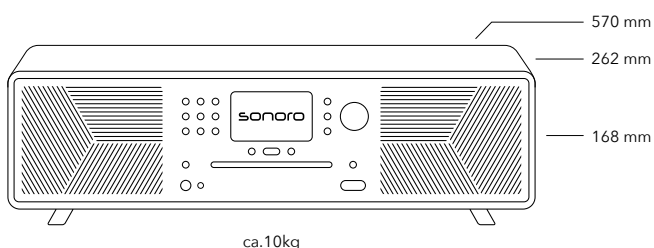

amazon music

qobuz

deezer

SONORO

GERMAN AUDIO DESIGN
www.sonoro.com

MEISTERSTÜCK (Gen.2)

DESIGN

Handgeschliffenes Holzgehäuse mit hochwertigem Lack veredelt. Lasergeschnittene, aus einem Stück hergestellte Aluminiumfront mit schwebender Optik und ikonischem Design. Gestaltet und entwickelt in Deutschland.

PRODUKTHIGHLIGHTS

- Detailreicher Stereoklang (2.1 System) mit Dynamic Bass Funktion (für eine optimierte Basswiedergabe)
- 4 Zoll großes Display mit optimiertem Kontrast
- Neue intuitive Benutzerführung
- Steuerung über die sonoro audio App
- Zahlreiche Anschlussmöglichkeiten (HDMI (eARC), USB-A, USB-C, Optischer Digitaleingang, Aux-In, etc.)
- Apple AirPlay, Chromecast built-in
- Raumkorrektur-App zur Minimierung von Raummoden
- Smart Home Ready (Busch-free@home, KNX, Gira X1)