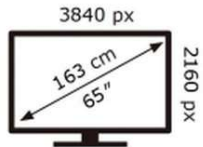

SAMSUNG

QE65S93CAT

95 kWh/1000h

ABCDEF **G**
HDR
143 kWh/1000h

2013/2013