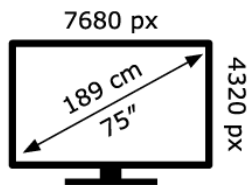

**ENERGY**

**SONY**<sup>®</sup>

XR-75Z9J

**333** kWh/1000h

ABCDEF **G**

**296** kWh/1000h

2019/2013