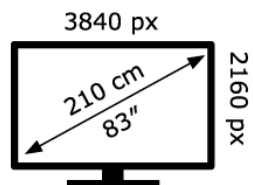

**ENERG** 

**SONY**<sup>®</sup>

XR-83A90J

**194** kWh/1000h

ABCDEF **G**

**155** kWh/1000h

2019/2013