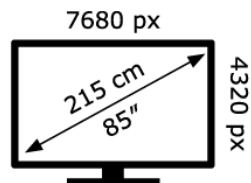

**ENERGY**

**SONY**<sup>®</sup>

XR-85Z9J

**370** kWh/1000h

ABCDEF**G**

**325** kWh/1000h

2019/2013