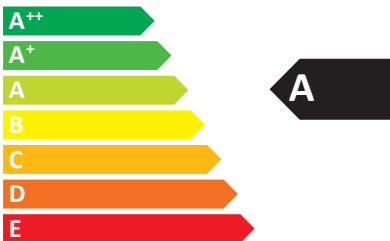

ENERG
енергия · ενεργεια

Loewe bild 7.77

ENERGIA · ЕНЕРГИЯ
ΕΝΕΡΓΕΙΑ · ENERGIJA
ENERGY · ENERGIE
ENERGI

220
Watt

305
kWh/annum

195
cm

77
inch

2010/1062 - 2017